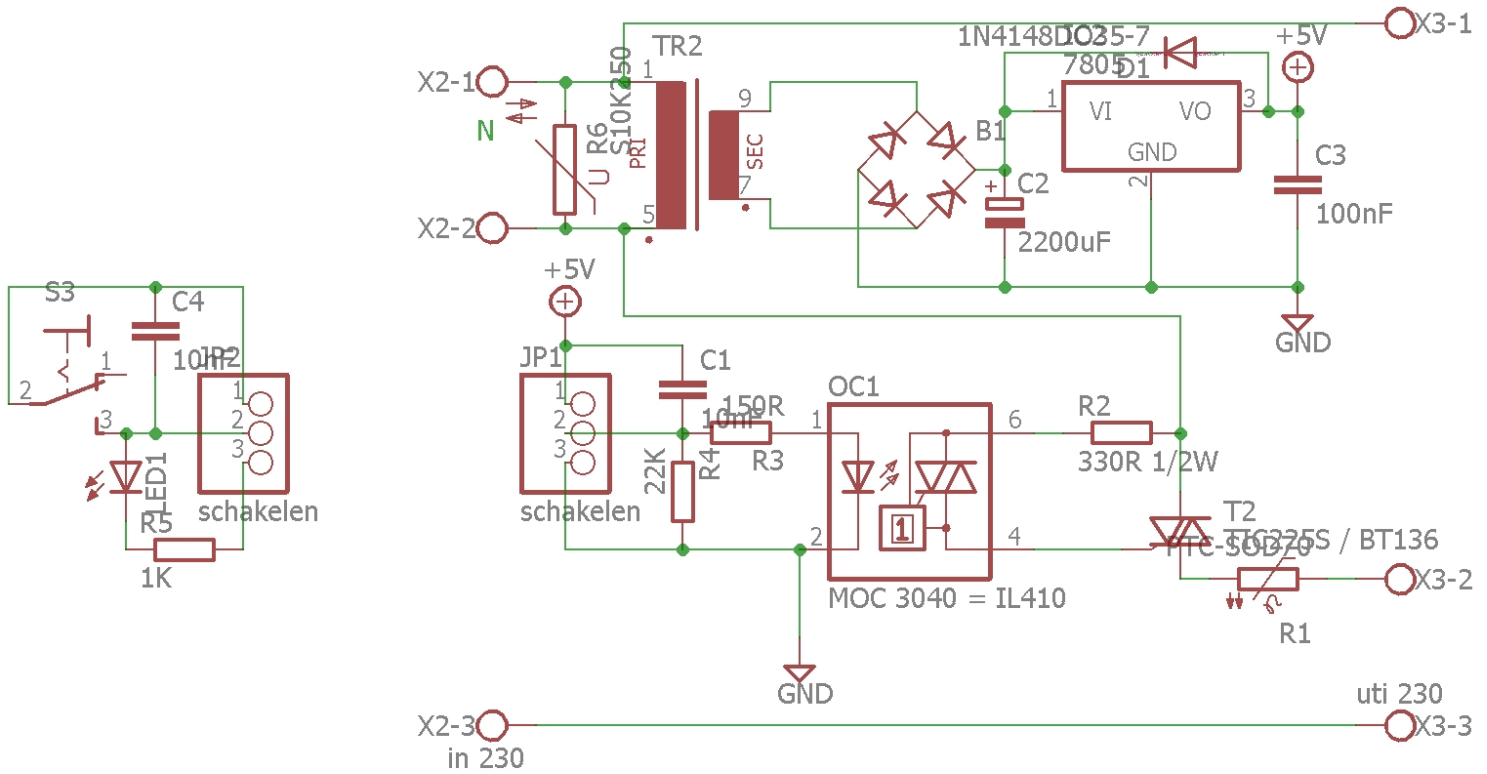

Monitor-sturing van de monitor achter in de zaal,
 schakelaar met gele led in bureau rechts naast monitor.
 De sturing van de monitor is toegankelijk in de gang. Twee schroten boven de deur zijn
 afneembaar.

230 in geschakeld via externe schakelaar