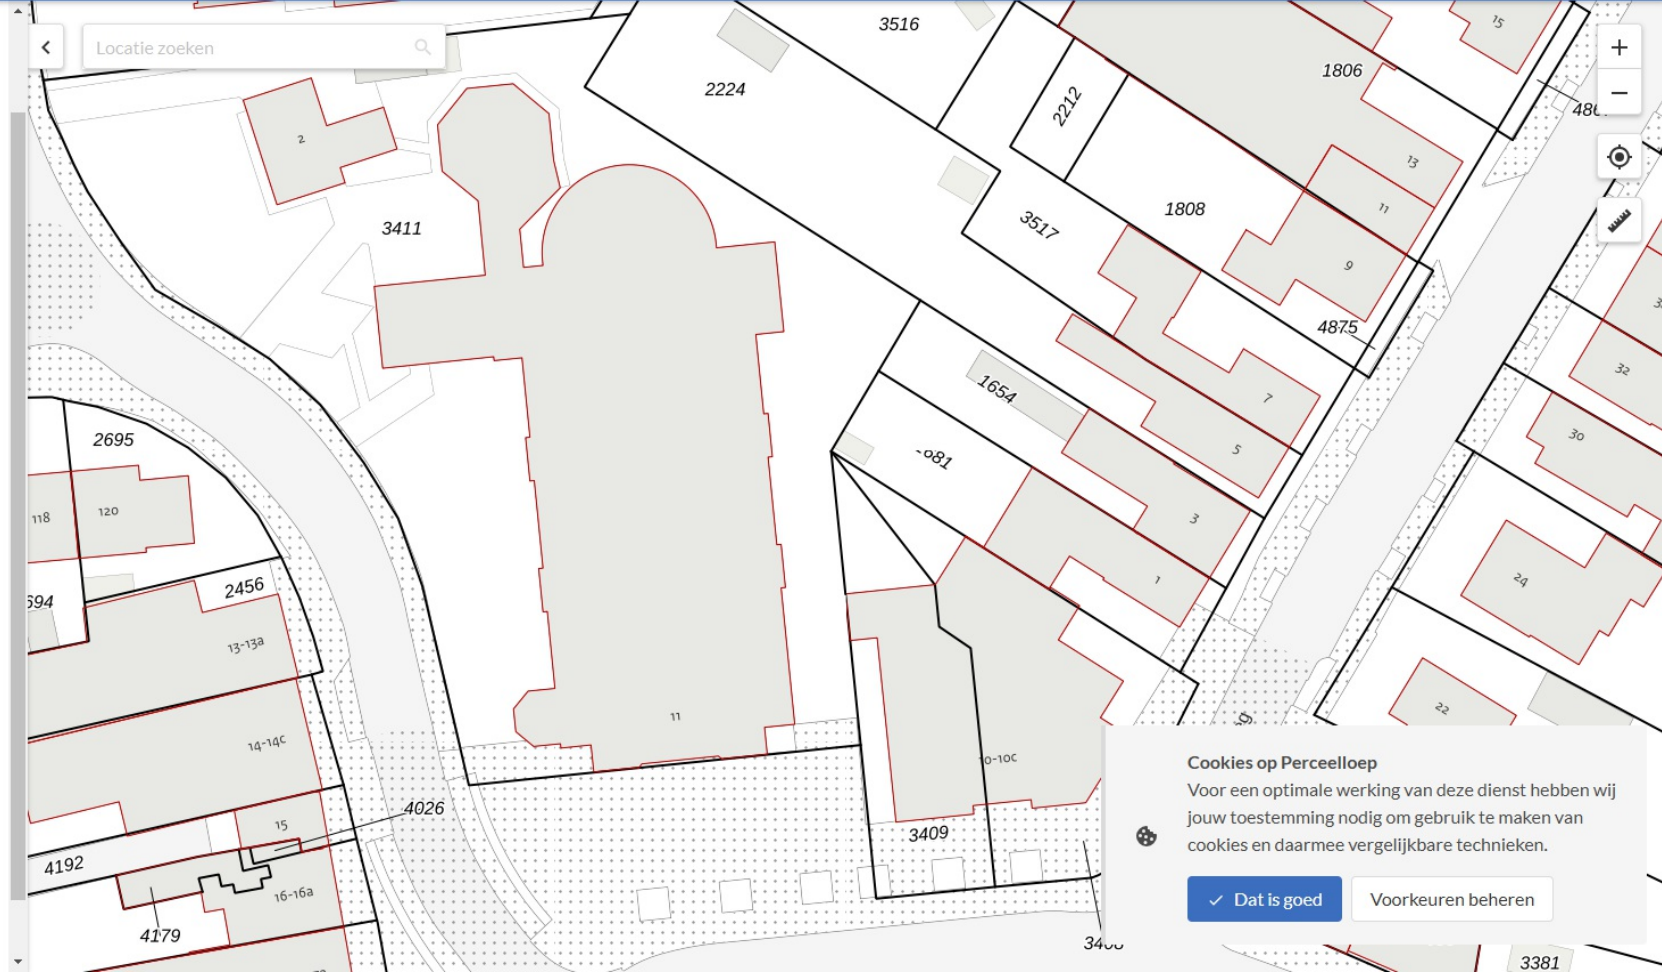

Eigenschappen perceel

Gemeentecode	ELO00
Sectie	A
Perceel	1557
Grootte	1.190 m²
Laatste wijziging	14-10-2009
Kadastrale gemeente	Elsloo

Maatvoering [Opvragen →](#)

- Niet adresseerbaar -

Eigendomsinformatie [Opvragen →](#)

Downloads [Alle bekijken](#)

Kadastrale kaarten - Vanaf € 1,49
Verschillende schalen, luchtfoto's en topografie.

Rapporten - € 5,99
Achterhaal de eigendomssituatie van dit perceel.

Geometrie - Vanaf € 0,79
Importeer dit perceel en de topografische kaart in CAD en GIS-programma's.

[Naar de webwinkel](#)

Cookies op Perceelloop
Voor een optimale werking van deze dienst hebben wij jouw toestemming nodig om gebruik te maken van cookies en daarmee vergelijkbare technieken.

☒ **Dat is goed** ☐ Voorkeuren beheren