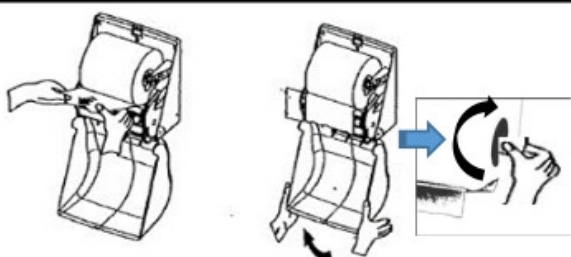

Gebruiksaanwijzing handdoekdispenser

(auto-coupant réf AG56-AG57-AG58)

1 & 2

1. & 2. Gebruik de plastic sleutel om te openen.
Plaats de rol zo dat het papier aan de achterkant afrolt.
Plaats de rol tussen de twee rolhouders.

3 & 4

3. & 4. Trek het papier met twee handen naar voren en druk het zachtjes tussen de twee rollers.
Met de rechter knop kan je het aandraaien.

5

5. Sluit het apparaat.
Gebruik altijd twee handen bij het afscheuren