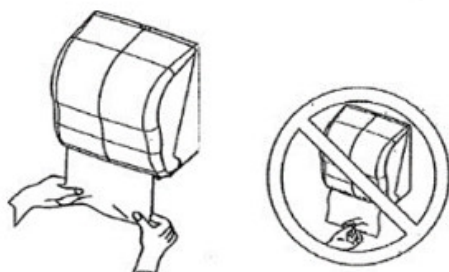

Gebruiksaanwijzing handdoekdispenser

(auto-coupant réf AG56-AG57-AG58)

1 & 2

1. & 2. Gebruik de plastic sleutel om te openen.
Plaats de rol zo dat het papier aan de achterkant afrolt.
Plaats de rol tussen de twee rolhouders.

3 & 4

3. & 4. Trek het papier met twee handen naar voren en druk het zachtjes tussen de twee rollers.
Met de rechter knop kan je het aandraaien.

5

5. Sluit het apparaat.
Gebruik altijd twee handen bij het afscheuren