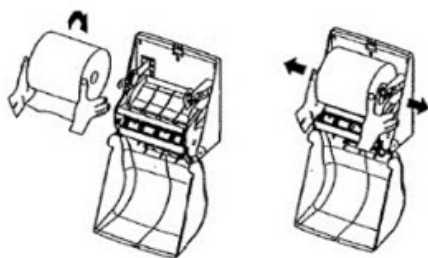

Gebruiksaanwijzing handdoekdispenser

(auto-coupant réf AG56-AG57-AG58)

1 & 2

1. & 2. Gebruik de plastic sleutel om te openen.
Plaats de rol zo dat het papier aan de achterkant afrolt.
Plaats de rol tussen de twee rolhouders.

3 & 4

3. & 4. Trek het papier met twee handen naar voren en druk het zachtjes tussen de twee rollers.
Met de rechter knop kan je het aandraaien.

5

5. Sluit het apparaat.
Gebruik altijd twee handen bij het afscheuren