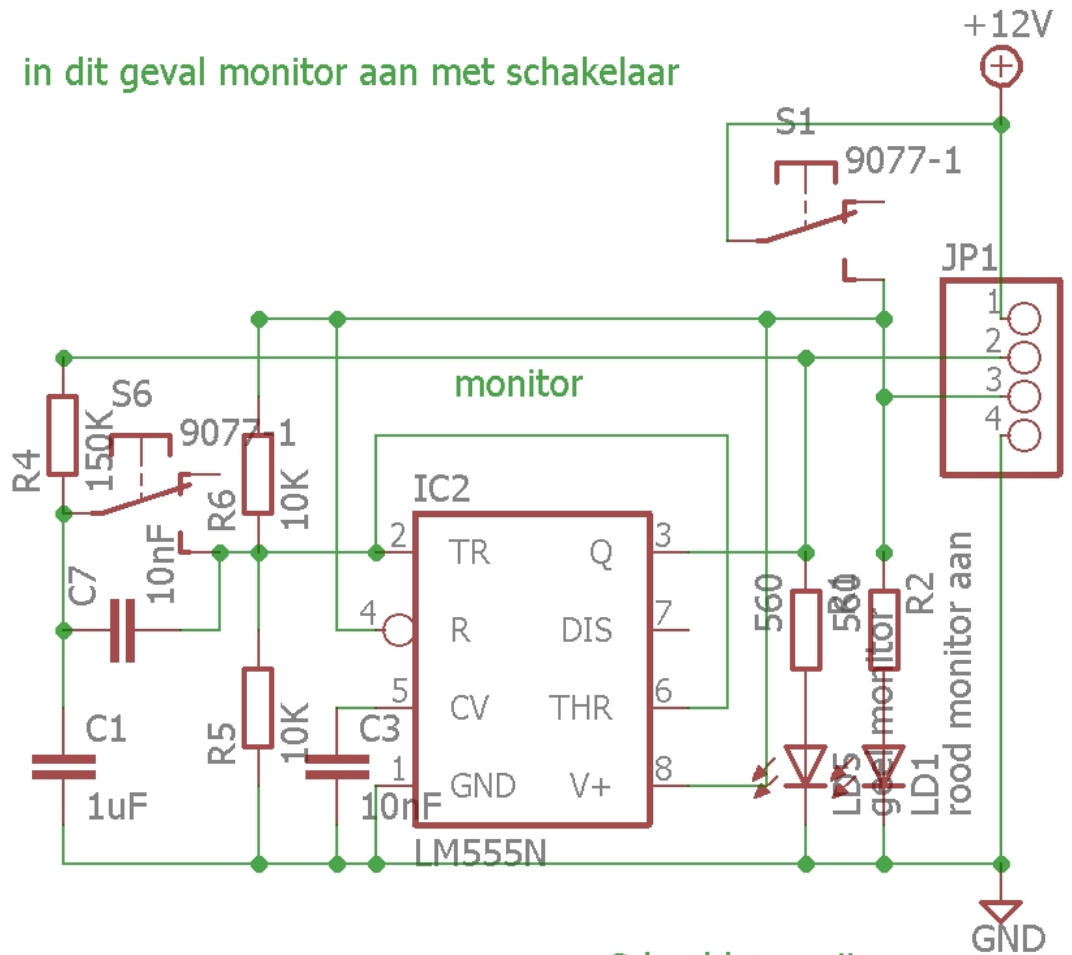

# JK monitorsturing bediening

afgeleide van beamer MK enkel monitor aansturing, stuurt monitor (zie bij beamer MK)

in dit geval monitor aan met schakelaar

2 beeld aan uit

3 monitor aan uit