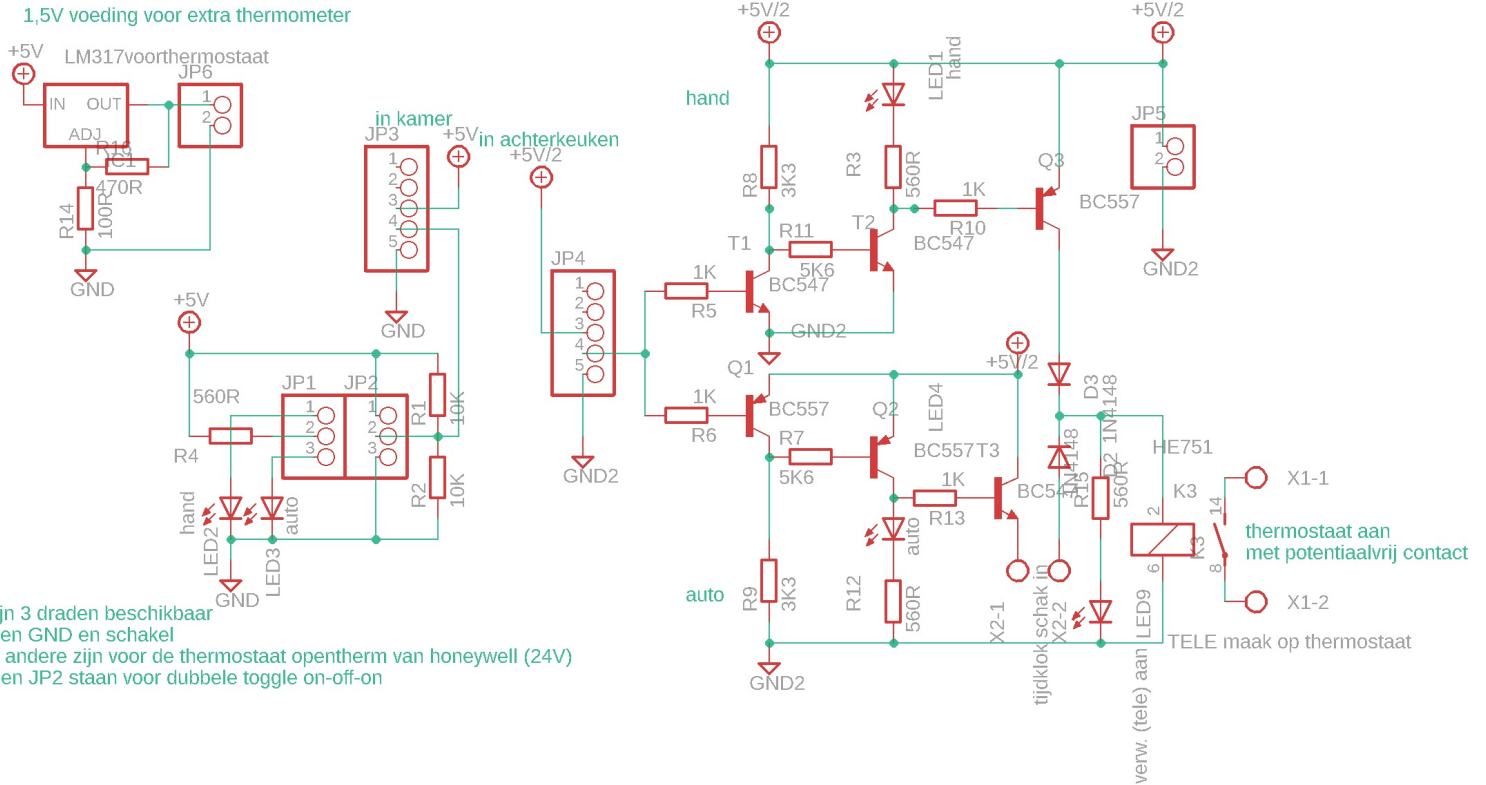

Schemata van stuurkastjes in pastorie Meers.

Links deel in kamer
Rechts deel bij ketel

er zijn 3 draden beschikbaar
Vcc en GND en schakel
de 2 andere zijn voor de thermostaat opentherm van honeywell (24V)
JP1 en JP2 staan voor dubbele toggle on-off-on