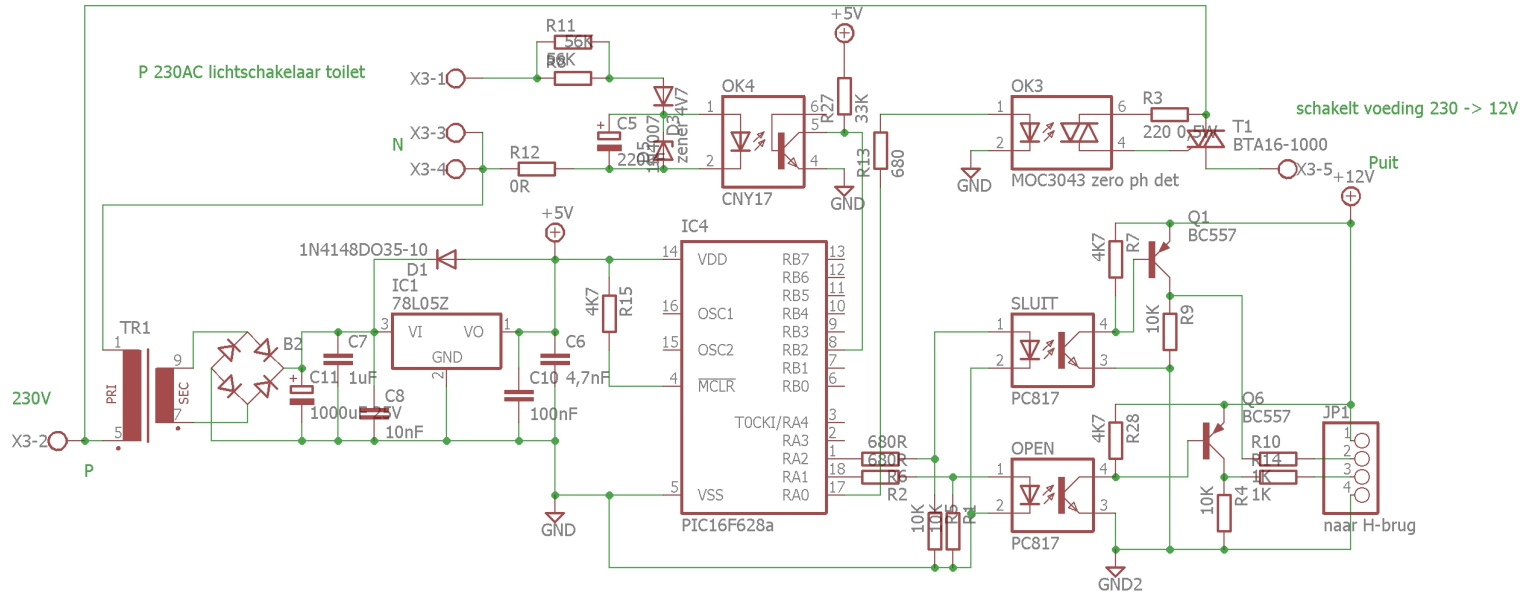

Raamservo toilet pastorie

Bij aanmaken van licht (na 5sec) gaat raampje open via lineaire servo.
 Na licht uit sluit het raam enkele minuten later.
 Installatie ligt op plafond. Het ronde ornament tegen plafond is afneembaar.

Dit is de gebouwde versie met ingewerkte correcties 28-2-2014

SOFTWARE: raamservo4.asm

BEGIN UITGANGSPUNT ROLLUIKSCHAK

ontwerp: bij stroom aan voeding 12V aan, van 5 sec. openen 230 uit na 60 sec. bij stroomaf 230 aan, na 5 sec sluit na 60 sec uit